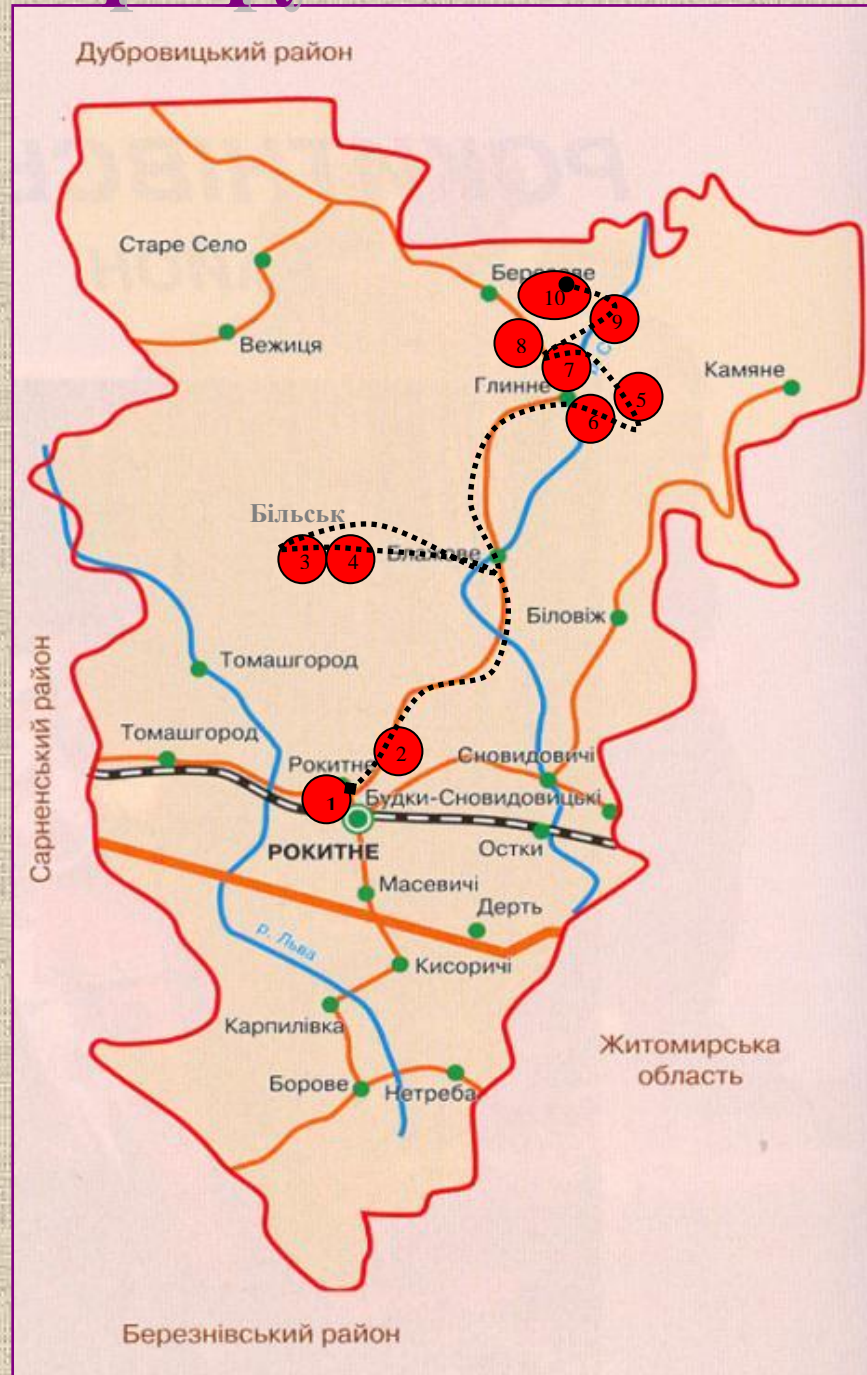

Туристичний маршрут "Рокитне-Більськ-Глинне"

Більське озеро

4

Агросадиба «ФЕЩУНИ»

3

Джерело Василя Великого

2

Дуб-патріарх

7

Древлянські кургани

10

Жіночий монастир Іверської ікони Божої Матері

8

Козацькі хрести

6

Чорні берези

5

Панський став

9

Залізничний вокзал смт. Рокитне

1